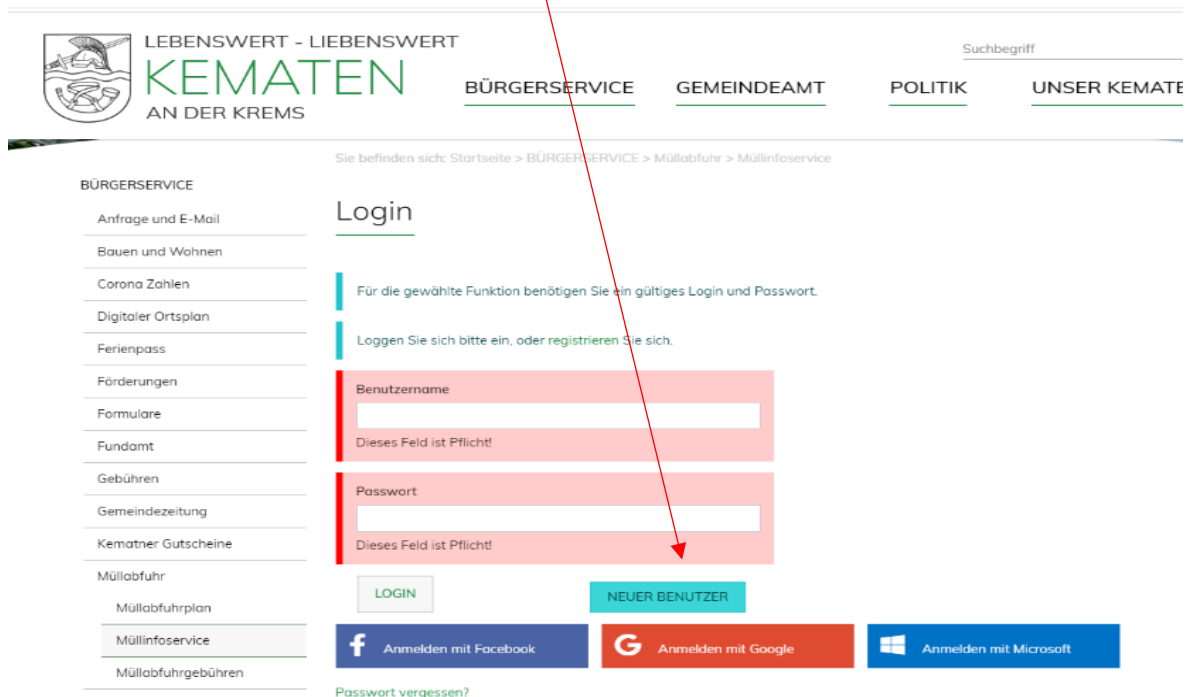

GEMEINDEAMT KEMATEN AN DER KREMS

Bezirk Linz-Land, Oberösterreich

SMS-Müllinfoservice NEU

Anleitung

1. Schritt

- Auf der Homepage der Gemeinde Kematen auf den Link „Müllinfoservice“ klicken.

- Auf „Neuer Benutzer“ klicken
- Die eigenen Daten ausfüllen (inkl. Handy-Nummer) und auf „Senden“ klicken

Kurz darauf erhält man eine Bestätigungs-Email mit einem Link. Auf den Link klicken. Sie kommen wieder auf die Homepage der Gemeinde Kematen mit der Info, dass Sie erfolgreich registriert wurden.

GEMEINDEAMT KEMATEN AN DER KREMS

Bezirk Linz-Land, Oberösterreich

2. Schritt

- Erneut auf der Homepage der Gemeinde Kematen auf den Link „SMS-Müllinfoservice NEU“ klicken.
- Mit dem soeben vergebenen Benutzernamen und Passwort einsteigen.
- Im Müllinfoservice NEU die eigene Handynummer mittels Code anfordern (wird per SMS zugesandt, wenn Bestätigungscode angefordert wurde). Diesen dann bei PIN eintragen und auf OK drücken. (Sofern eine Zusendung per SMS gewünscht wird).