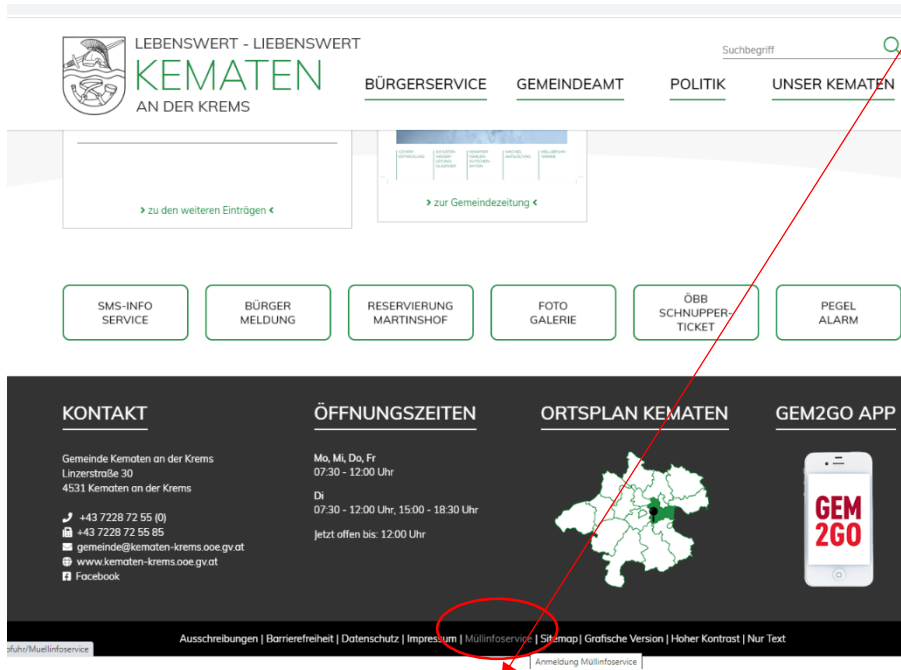

GEMEINDEAMT KEMATEN AN DER KREMS

Bezirk Linz-Land, Oberösterreich

SMS-Müllinfoservice NEU

Anleitung

1. Schritt

- Auf der Homepage der Gemeinde Kematen auf den Link „Müllinfoservice“ klicken.

- Auf „Neuer Benutzer“ klicken
- Die eigenen Daten ausfüllen (inkl. Handy-Nummer) und auf „Senden“ klicken

Kurz darauf erhält man eine Bestätigungs-Email mit einem Link. Auf den Link klicken. Sie kommen wieder auf die Homepage der Gemeinde Kematen mit der Info, dass Sie erfolgreich registriert wurden.

GEMEINDEAMT KEMATEN AN DER KREMS

Bezirk Linz-Land, Oberösterreich

2. Schritt

- Erneut auf der Homepage der Gemeinde Kematen auf den Link „SMS-Müllinfoservice NEU“ klicken.
- Mit dem soeben vergebenen Benutzernamen und Passwort einsteigen.
- Im Müllinfoservice NEU die eigene Handynummer mittels Code anfordern (wird per SMS zugesandt, wenn Bestätigungscode angefordert wurde). Diesen dann bei PIN eintragen und auf OK drücken. (Sofern eine Zusendung per SMS gewünscht wird).